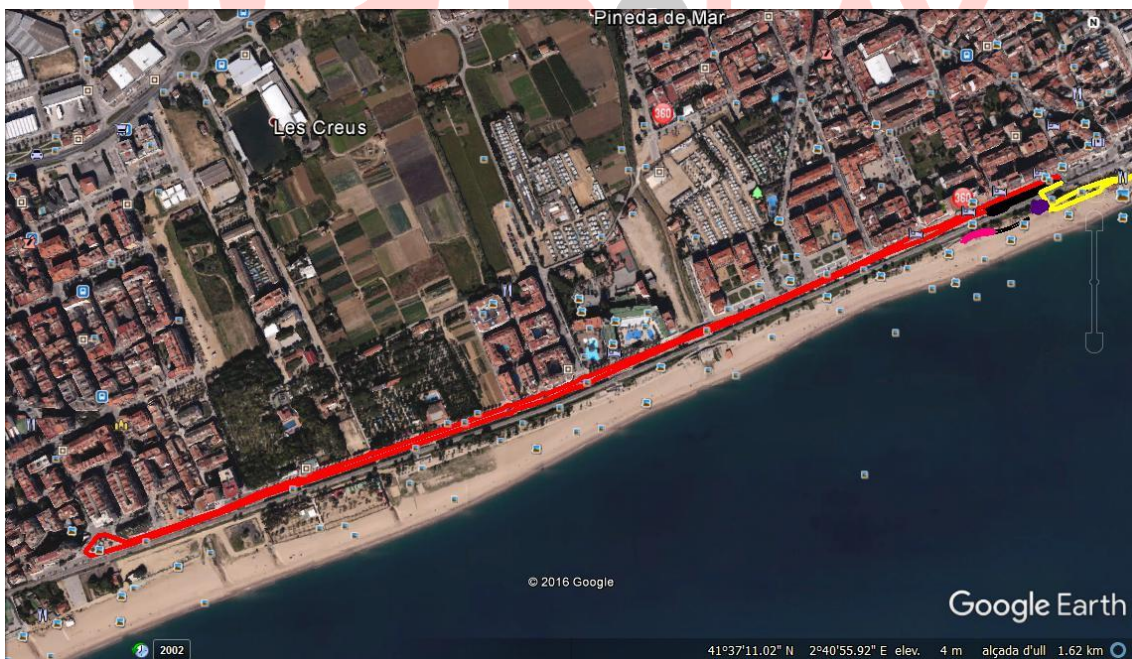

Duatló Súper Sprint

swim · bike · run
“Prova Jove”

Pineda de Mar

22.02.2020

1. La prova

Duatló Súper Sprint Individual pensat **exclusivament** per als participants més joves de les **categories Infantil (2006-2007) i Cadet (2005-2003)**. Dins del programa de proves TriRelay Duatló (Duatló per Relleus en distància Súper Sprint) incorporem per tercer cop una prova pensada per facilitar a les categories inferiors, la transició entre les proves infantils i les proves absolutes.

Al 2017 vàrem fer el primer test amb el TriRelay Triatló Jove. Al 2020, coincidint amb la 4a edició del **TriRelay Duatló**, seguim amb la prova individual al programa del cap de setmana.

- a. Distàncies:
 - Run 2 km
 - Bike 7 km
 - Run 1 km
- b. Format:
 - Duatló Súper Sprint Individual exclusiu per a categories Infantil i Cadet.
- c. Lloc: Pineda de Mar
- d. Data: **Dissabte 22/02/2020**
- e. Horaris:
 - 13:30 – 14:30 Recollida dorsals (**TOTS ELS PARTICIPANTS**)
 - 13:45 Obertura boxes (**TOTS ELS PARTICIPANTS**)
 - 14:45 Tancament boxes (**TOTS ELS PARTICIPANTS**)
 - **15:00 Sortida Elit Masculí**
 - **15:01 Sortida Elit Femení**
 - **15:02 Sortida Open**
 - **17:00 Sortida Duatló Jove** - Súper Sprint Individual (Infantil i Cadet)
 - 17:30 Obertura boxes (**TOTS ELS PARTICIPANTS**)
 - 18:00 Entrega de Premis i Sorteig de Regals entre els participants presents.

2n Run: 1 km – 1 volta (línia groga)

4. Com arribar-hi

<https://goo.gl/maps/joPl6>

**TRI
R3LAY**

swim · bike · run

5. Reglament i Premis

Premis:

- Trofeu per als tres primers classificats de cada categoria, masculí i femení.
- Sorteig de material esportiu entre tots els participants.