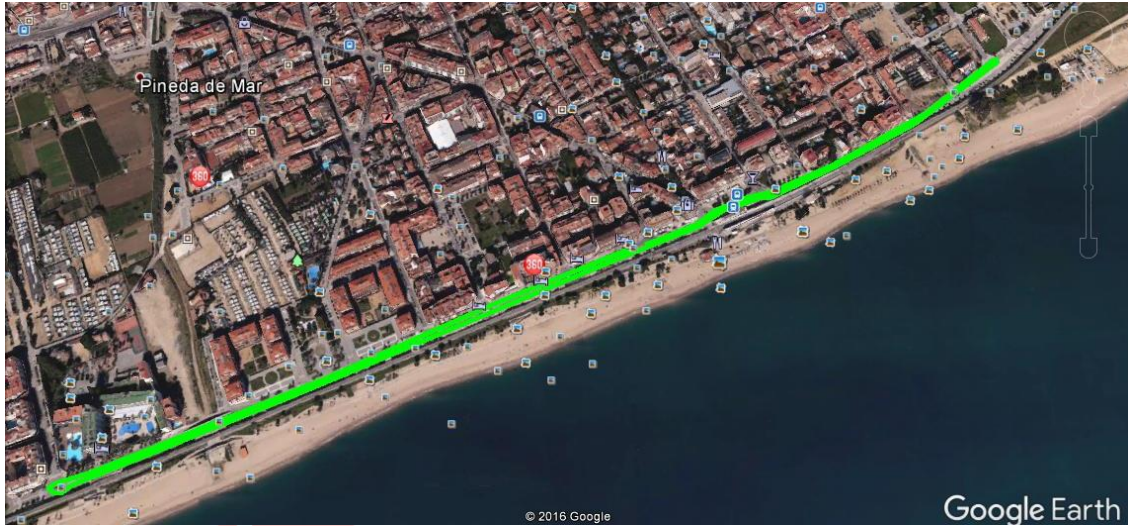

3. Circuits

1r Run: 2 km – 1 volta (línia verda)